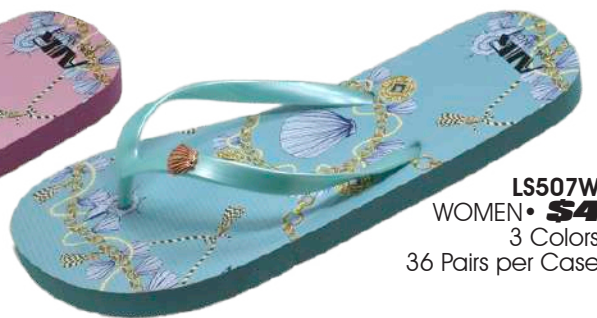

36 PAIRS
PER CASE

LS705W
WOMEN • \$5
3 Colors
36 Pairs per Case

LS709W
WOMEN • \$5
3 Colors
36 Pairs per Case

3 COLORS

LS503W
WOMEN • \$5
3 Colors
36 Pairs per Case

2025
COLLECTION

POLY BAG
& HANGER

LS507W
WOMEN • \$4
3 Colors
36 Pairs per Case

ARRIVING
JANUARY 2025

WOMEN

Lia

LS505W
WOMEN • **\$4**
3 Colors
36 Pairs per Case

LS506W
WOMEN • **\$4**
3 Colors
36 Pairs per Case

36 PAIRS PER CASE

LS504W
WOMEN • **\$4**
3 Colors
36 Pairs per Case

LS502W
WOMEN • **\$4**
3 Colors
36 Pairs per Case