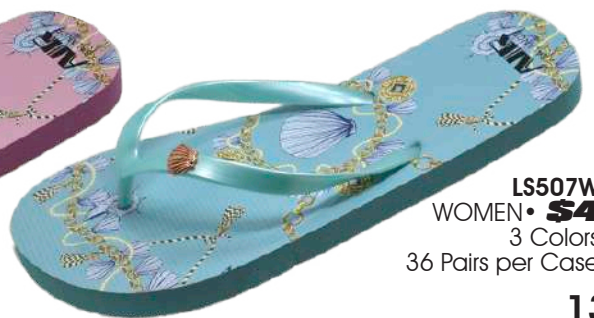

LS507W
WOMEN • $4
3 Colors
36 Pairs per Case